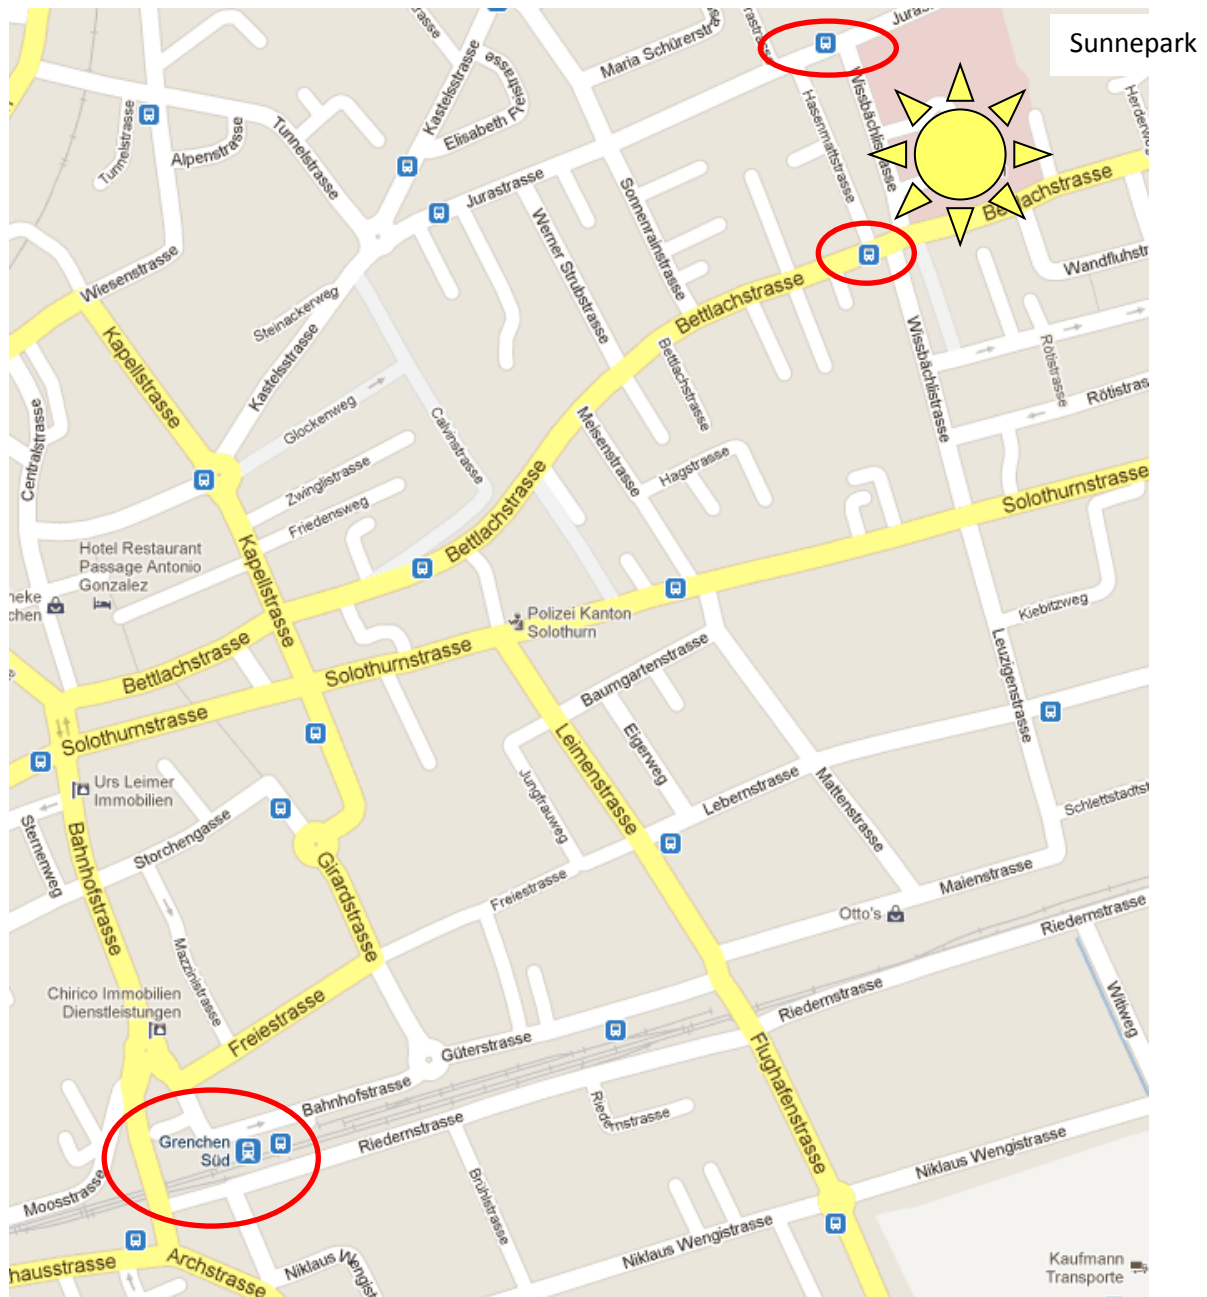

## Anfahrtsplan

### Mit dem Auto:

Autobahnausfahrt A5 Grenchen/Arch

Eine beschränkte Anzahl gebührenpflichtiger Parkplätze sind vorhanden.

Tagesparkkarten sind für Fr. 12.-- am Empfang erhältlich.

### Mit dem öffentlichen Verkehr:

Bus Nr. 24 oder 25 ab Bahnhof Grenchen Nord/Süd bis Haltestelle Sunnepark Nord/Süd